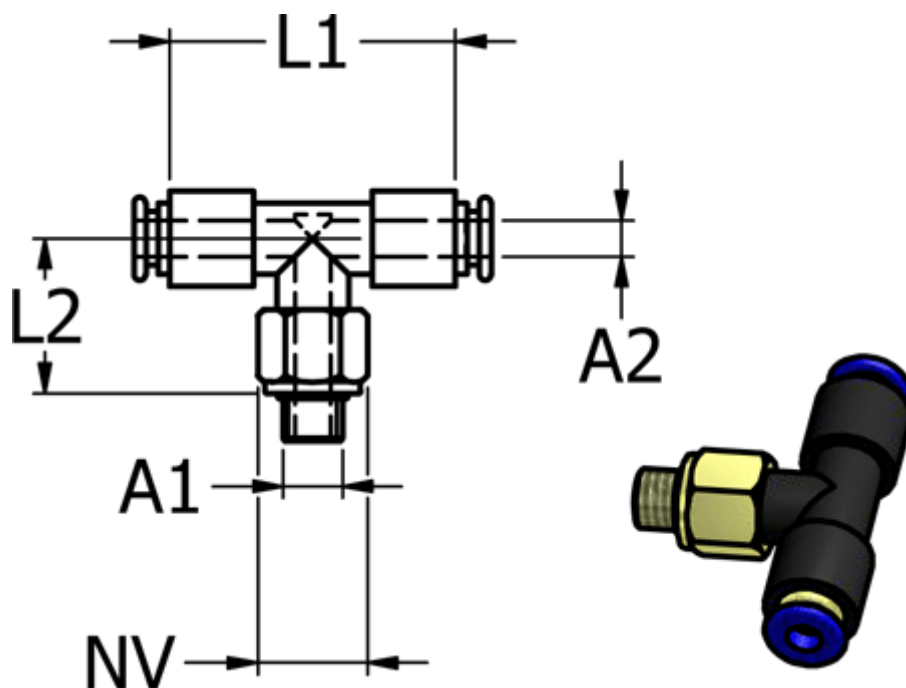

Varenummer: 586PB53

Beskrivelse: Mini Push-in PB53, T-stykke, vridbar, Ø3/M5/Ø3

Mål

Gevind A1	=
L1	= 24
L2	= 16
NV	= 8
Udvendig slangediameter A2	= 3 mm